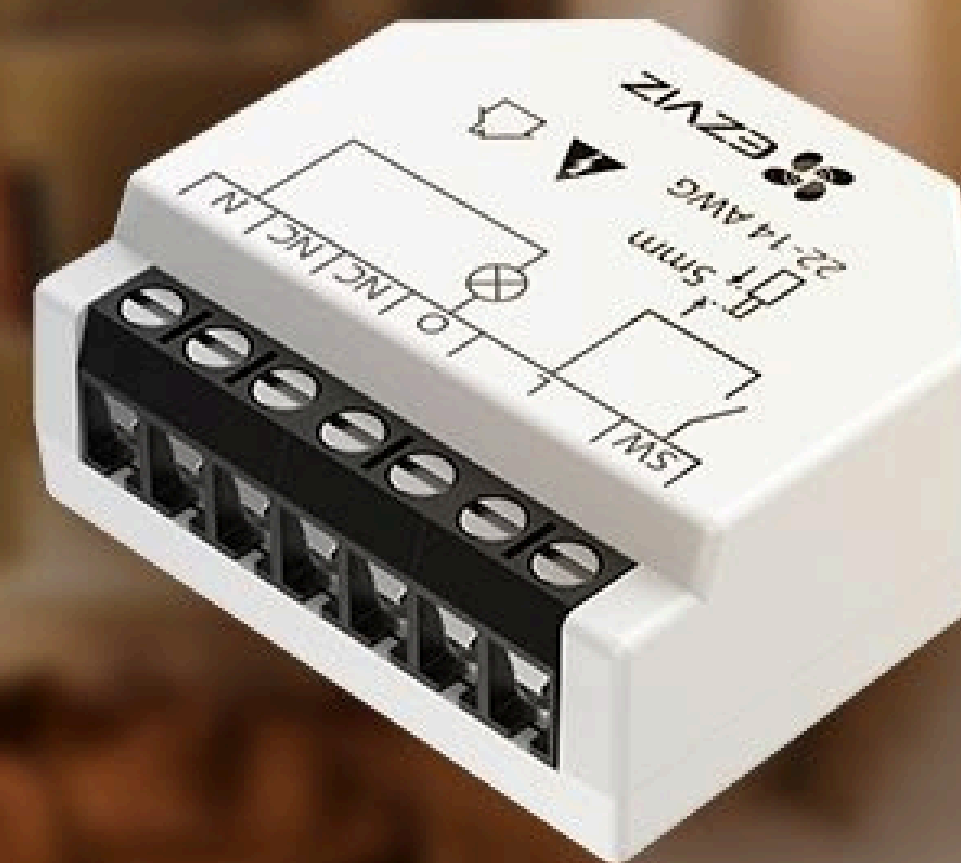

T35W

Relais Wi-Fi pour maison intelligente

Illuminez votre maison grâce à un contrôle intelligent

Fini les désagréments et les inquiétudes liés aux lumières restées allumées. Le T35W redéfinit la façon dont vous gérez vos éclairages. Désormais, contrôlez et programmez vos éclairages simplement depuis votre smartphone, où que vous soyez. La commande mains libres à la maison est également disponible, ce qui vous permet d'allumer les lumières sans effort, grâce à votre voix. Ce relais Wi-Fi est conçu pour protéger votre maison contre les risques électriques potentiels.

Contrôle sans fil

Contrôle facile grâce à l'application EZVIZ

Plusieurs modèles de sécurité

Plage horaire

Intégration intelligente avec Google Assistant et Amazon Alexa

Comptaible avec la connectivité MATTER

Un contrôle sans faille grâce à votre voix

Avec le T35W, votre éclairage est toujours prêt à illuminer votre doux foyer à l'aide d'un simple « OK Google » ou « Alexa ».

 Alexa, allume la lumière du plafond.

1. Google Assistant n'est pas disponible dans certaines langues et certains pays.

Spécifications

Modèle CS-T35

Spécifications matérielles

Type de capteur	Relais Wi-Fi
Fréquence radio	2.4GHz
Taille	38.4*43.8*18.5mm
Poids net	26.5g
Avec l'emballage	89.4g
Fixation	Console murale
Section du conducteur	22 à 14 AWG
Matériau de la coque	Plastique
Couleur	Blanc