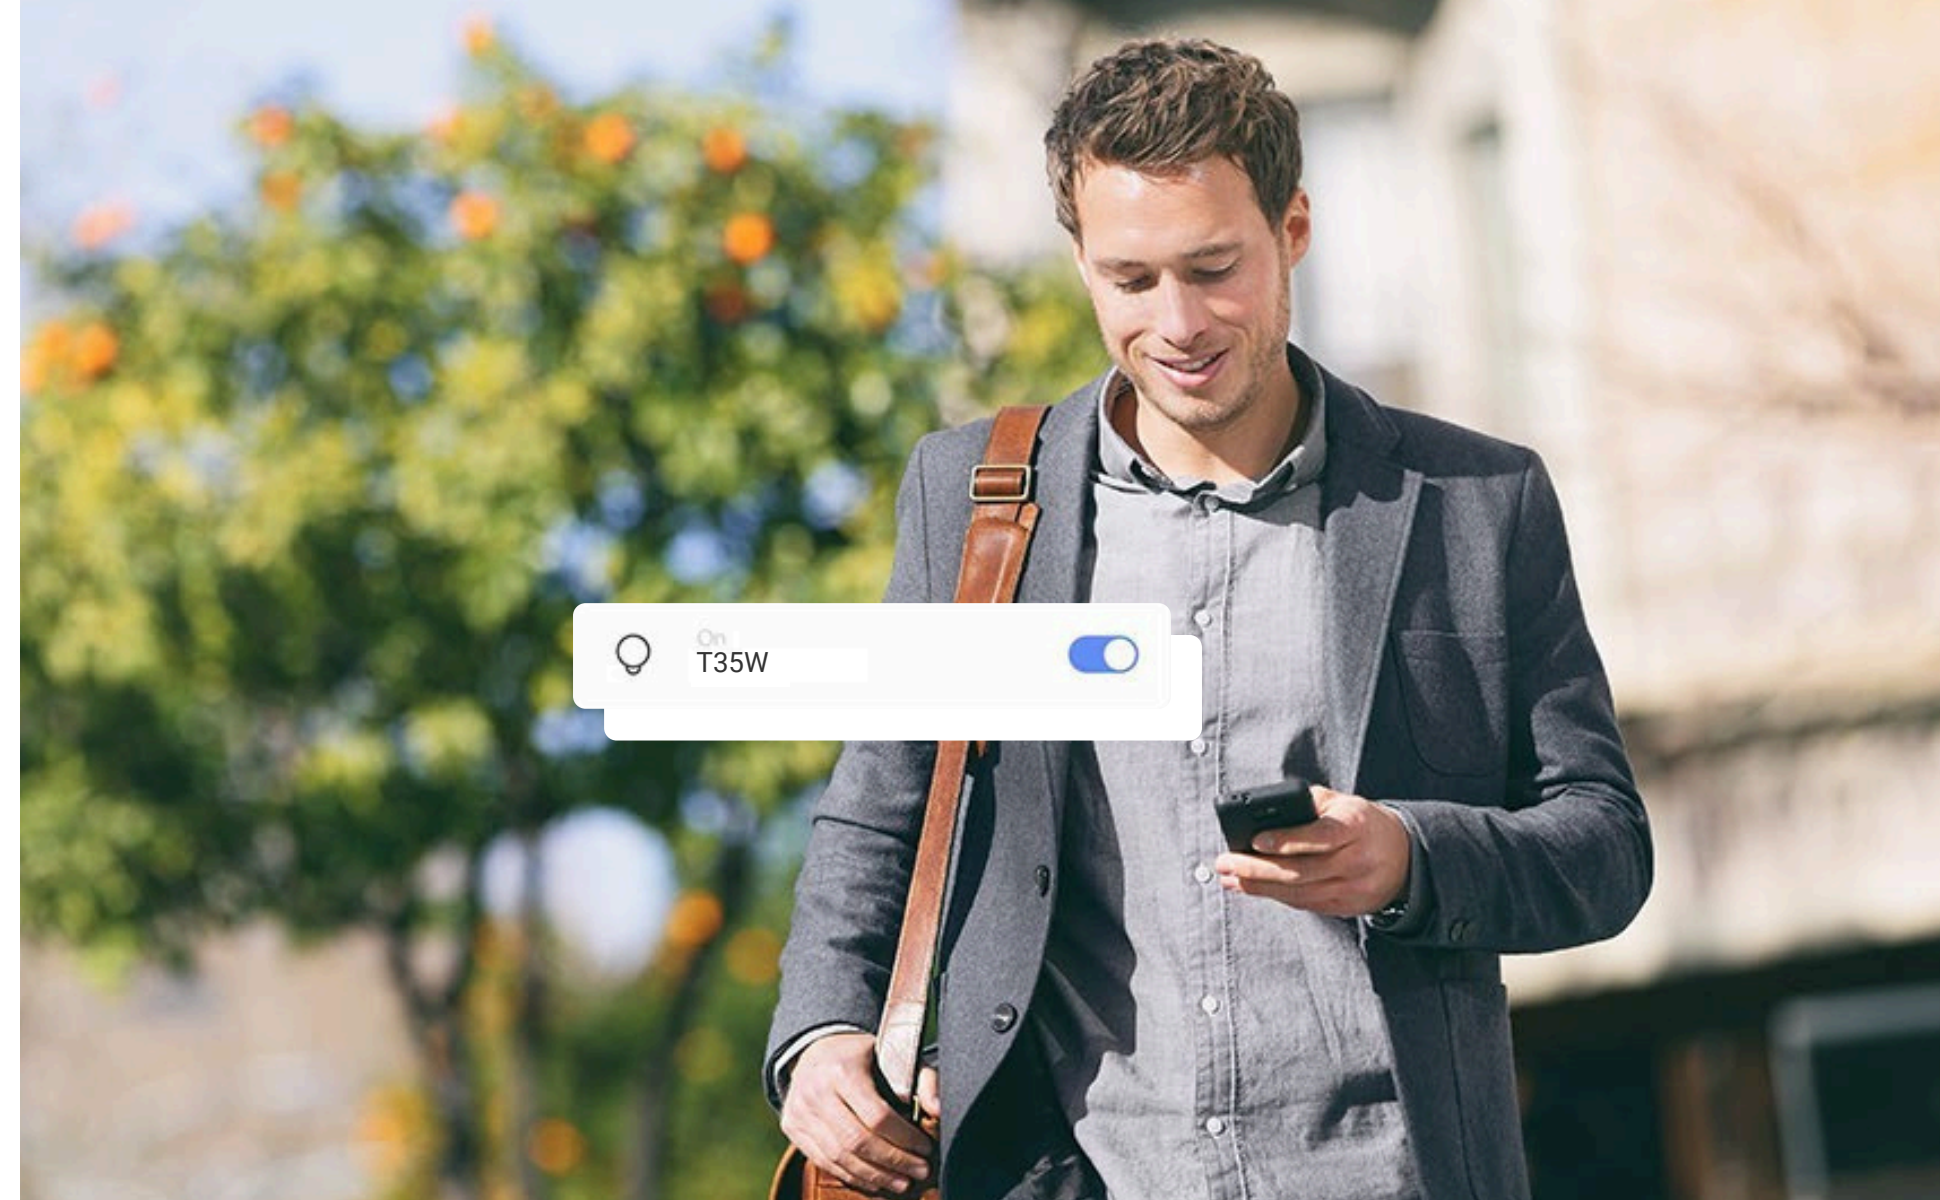

T35W

Relais Wi-Fi pour maison intelligente

Illuminez votre maison grâce à un contrôle intelligent

Fini les désagréments et les inquiétudes liés aux lumières restées allumées. Le T35W redéfinit la façon dont vous gérez vos éclairages. Désormais, contrôlez et programmez vos éclairages simplement depuis votre smartphone, où que vous soyez. La commande mains libres à la maison est également disponible, ce qui vous permet d'allumer les lumières sans effort, grâce à votre voix. Ce relais Wi-Fi est conçu pour protéger votre maison contre les risques électriques potentiels.

Contrôle sans fil

Contrôle facile grâce à l'application EZVIZ

Plusieurs modèles de sécurité

Plage horaire

Intégration intelligente avec Google Assistant et Amazon Alexa

Comptaible avec la connectivité MATTER

Contrôle de l'éclairage sans fil, où que vous soyez

Imaginez rentrer chez vous dans une atmosphère agréable et bien éclairée ou éteindre les lumières sans effort pour économiser de l'énergie pendant des périodes spécifiques. Avec des plages horaires personnalisées à votre disposition, il devient simple comme bonjour de concrétiser ces scénarios.

Un contrôle sans faille grâce à votre voix

Avec le T35W, votre éclairage est toujours prêt à illuminer votre doux foyer à l'aide d'un simple « OK Google » ou « Alexa ».

 Alexa, allume la lumière du plafond.