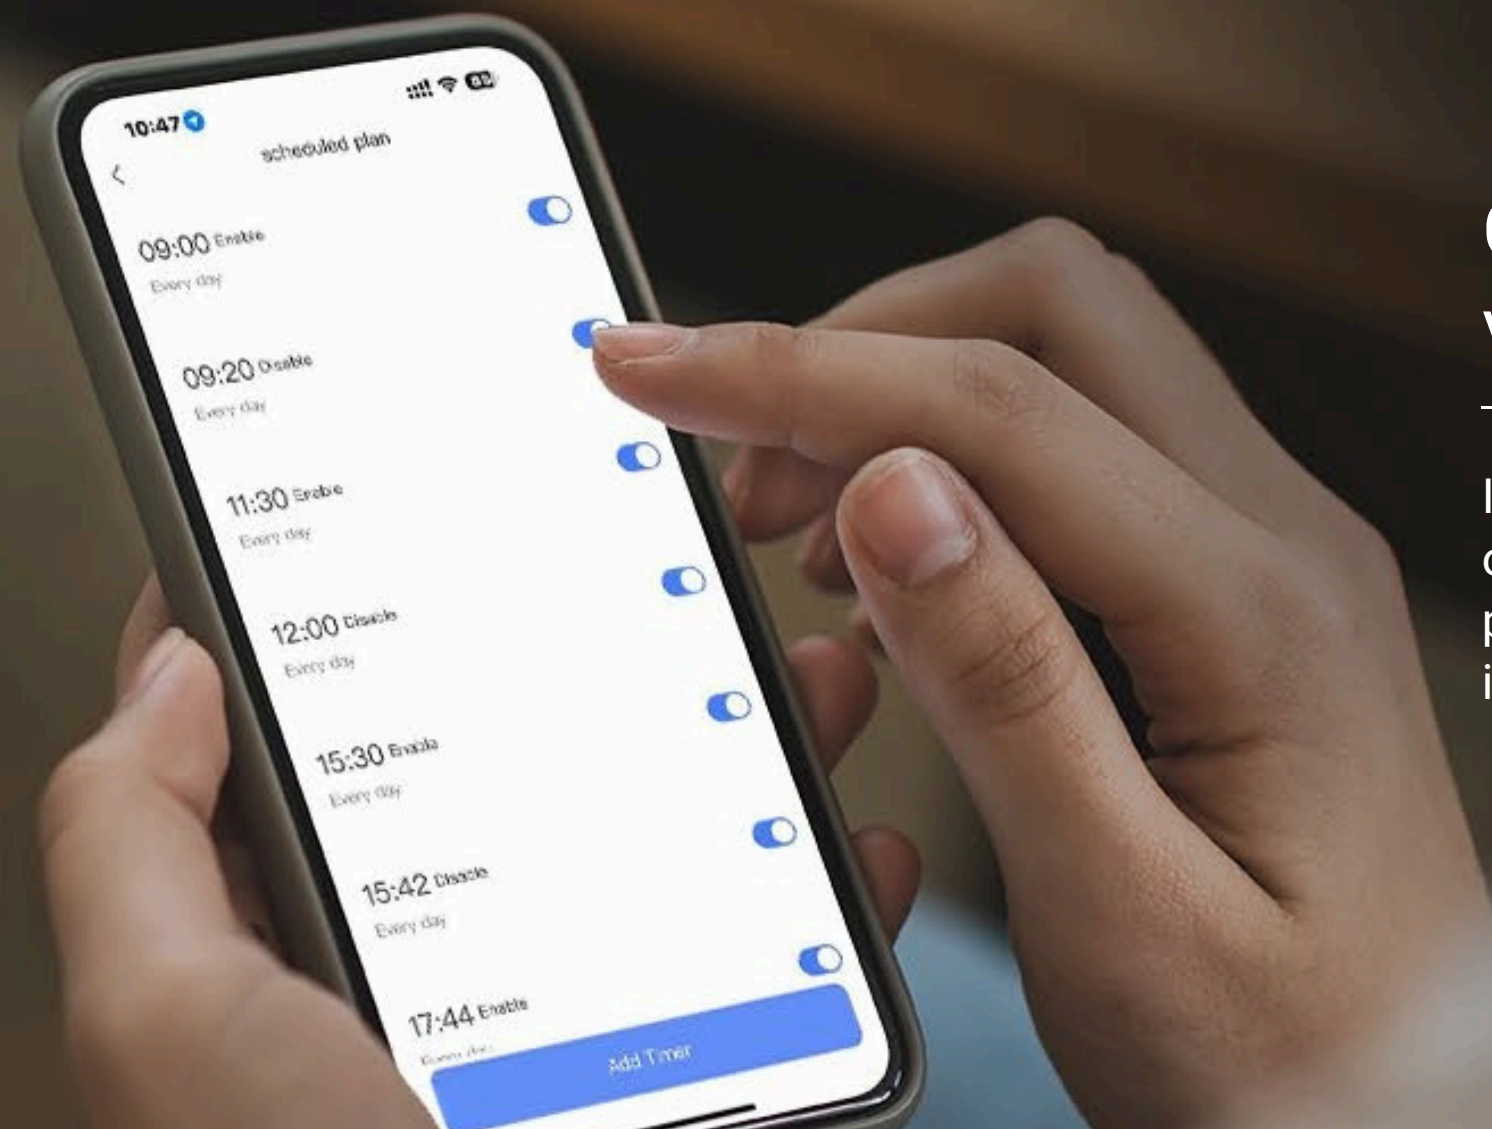

T35W

Relais Wi-Fi pour maison intelligente

Illuminez votre maison grâce à un contrôle intelligent

Fini les désagréments et les inquiétudes liés aux lumières restées allumées. Le T35W redéfinit la façon dont vous gérez vos éclairages. Désormais, contrôlez et programmez vos éclairages simplement depuis votre smartphone, où que vous soyez. La commande mains libres à la maison est également disponible, ce qui vous permet d'allumer les lumières sans effort, grâce à votre voix. Ce relais Wi-Fi est conçu pour protéger votre maison contre les risques électriques potentiels.

Contrôle sans fil

Contrôle facile grâce à l'application EZVIZ

Plusieurs modèles de sécurité

Plage horaire

Intégration intelligente avec Google Assistant et Amazon Alexa

Comptaible avec la connectivité MATTER

Contrôle de l'éclairage sans fil, où que vous soyez

Imaginez rentrer chez vous dans une atmosphère agréable et bien éclairée ou éteindre les lumières sans effort pour économiser de l'énergie pendant des périodes spécifiques. Avec des plages horaires personnalisées à votre disposition, il devient simple comme bonjour de concrétiser ces scénarios.

Un contrôle sans faille grâce à votre voix

Avec le T35W, votre éclairage est toujours prêt à illuminer votre doux foyer à l'aide d'un simple « OK Google » ou « Alexa ».

 Alexa, allume la lumière du plafond.