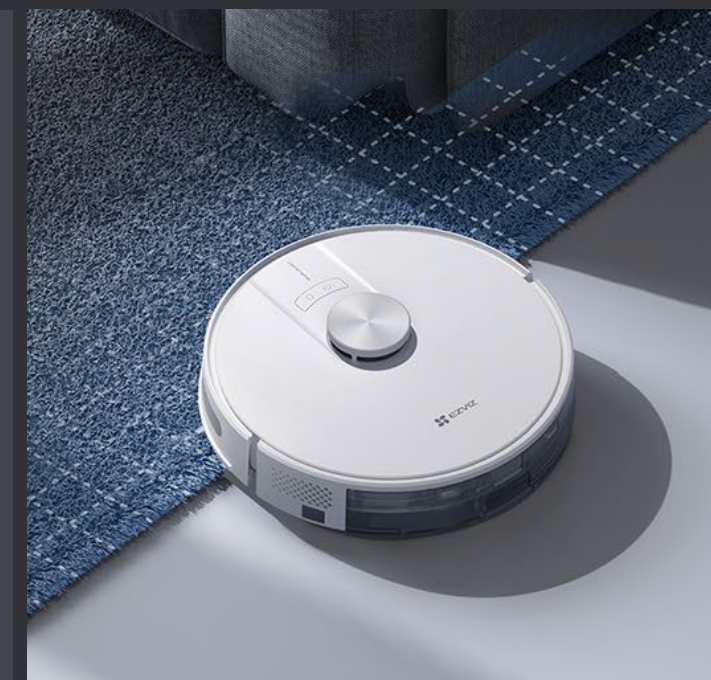

Aspiration renforcée automatiquement pour nettoyer les tapis

Pour aspirer la poussière et les poils sur les tapis, le RE4 Plus augmente automatiquement sa puissance d'aspiration lorsqu'il détecte une zone de tapis.