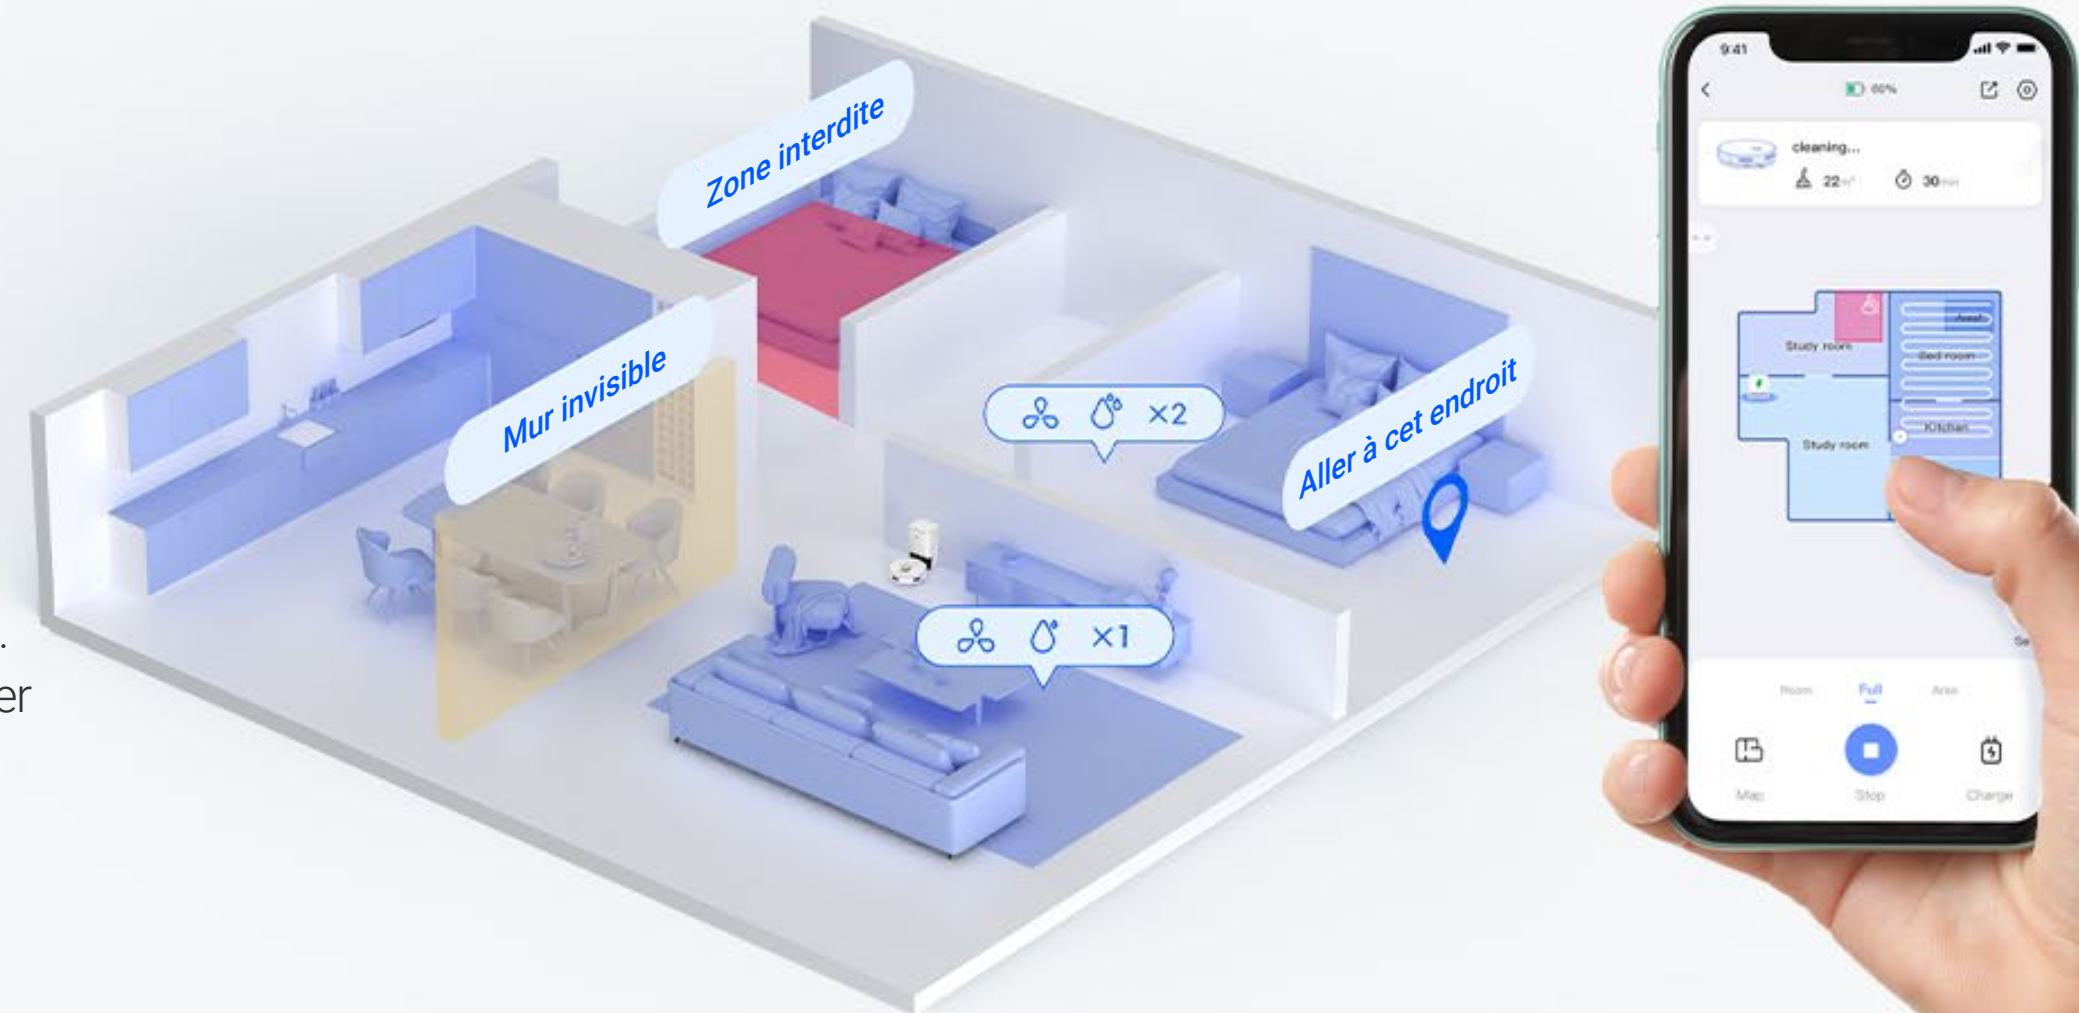

Conçu pour un nettoyage puissant et en profondeur

Puissance d'aspiration ultra-forte pour absorber les résidus secs

Conçu pour offrir des sols impeccables aux propriétaires, le RE4 Plus élimine efficacement la poussière, les poils d'animaux et les résidus difficiles à ramasser en un clin d'œil.

Navigation intelligente dans votre maison

Doté de détecteurs LDS LiDAR et infrarouge, le RE4 Plus évite stratégiquement les obstacles et planifie l'itinéraire de nettoyage le plus efficace, même dans les environnements complexes.

Détection des tapis

Technologie de détection des chutes

Évitement d'obstacles

Franchissement d'obstacles

Personnalisez le nettoyage de votre maison en toute simplicité

En plus de cartographier rapidement votre maison, le RE4 Plus s'adapte intelligemment aux changements quotidiens, offrant ainsi une expérience de nettoyage sur mesure pour chaque maison. En utilisant l'application EZVIZ, vous pouvez facilement personnaliser les plans d'étage pour les différentes zones et pièces, ou définir des missions de nettoyage pour l'ensemble de la maison.

Contrôle mains libres par l'intermédiaire d'applications tierces d'assistants vocaux

Alexa, allume le RE4 Plus

Créer des maisons plus propres sur une terre plus verte

01 Réutiliser les matériaux recyclés