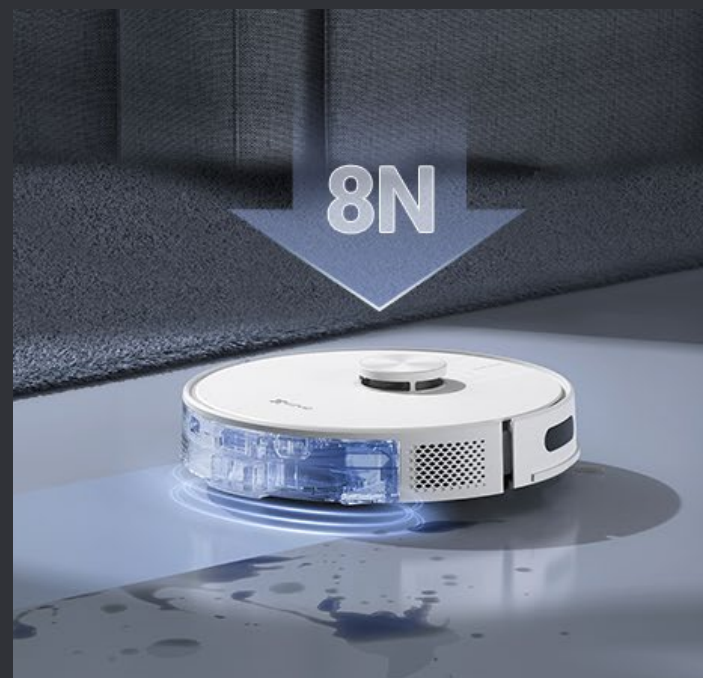

Laissez le RE4 Plus se charger du nettoyage quotidien à votre place. Il balaie, aspire et passe la serpillière efficacement dans toute la maison pour empêcher la saleté, la poussière et les autres débris de s'accumuler. Profitez de votre temps libre pendant que ce puissant aspirateur robot élimine les taches les plus tenaces du sol.

Conçu pour un nettoyage puissant et en profondeur

Puissance d'aspiration ultra-forte pour absorber les résidus secs

Conçu pour offrir des sols impeccables aux propriétaires, le RE4 Plus élimine efficacement la poussière, les poils d'animaux et les résidus difficiles à ramasser en un clin d'œil.

Pression constante de la serpillière pour désinfecter le sol

Le robot dispose d'un réservoir d'eau propre de 300 ml pour un nettoyage complet de toute la maison. Vous pouvez régler le niveau d'eau pour l'adapter à tout type de sol ou de salissure.