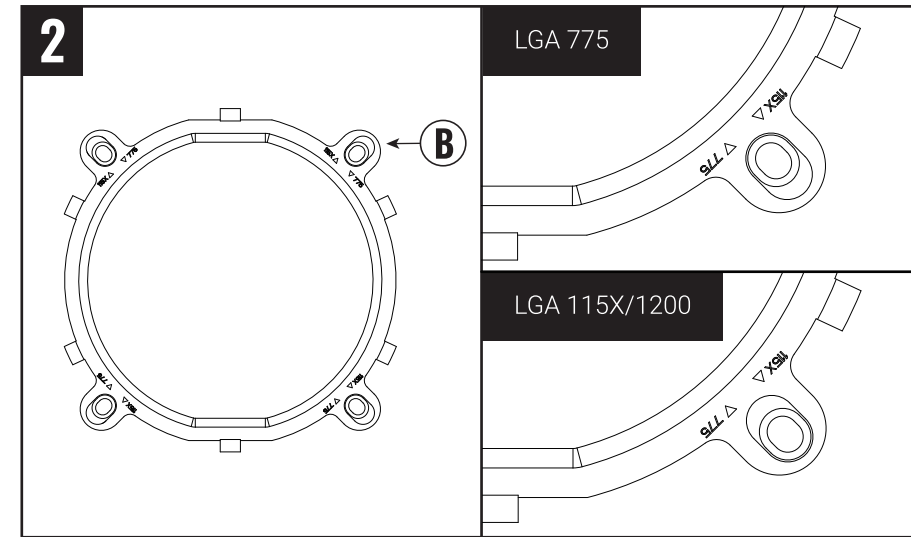

W:520mm x H:170mm
Front

Raven 3 / Raven 4

CPU AIR COOLER | PWM

Socket : LGA 1200 / 115X / 775

Socket : AM4 / AM3+ / AM3 / AM2+ / AM2 / FM2 / FM1

User's Manual

Manual del usuario

Bedienungsanleitung

Talimatlar

INTEL

INTEL

INTEL

INTEL

W:520mm x H:170mm
Back

Raven 3 / Raven 4

CPU AIR COOLER | PWM