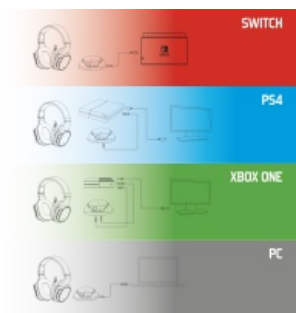

CASQUE XPERT H1100

SPIRIT OF GAMER

7.VIRTUAL SURROUND SOUND : Le son surround virtuel 7.1 vous permet de détecter le moindre événement autour de vous : anticipez les déplacements de votre ennemi ! Il offre un avantage indéniable sur vos adversaires et procure des sensations de jeu immersif.

GAME ON :

Son stéréo 2.0 ou Surround 7.1 virtuel pour une expérience sonore ultra intense
 Haut-parleurs de 50 mm pour un son clair et des basses puissantes
 Microphone omnidirectionnel flexible et rétractable
 Commandes : volume Chat, Game, micro directement sur les écouteurs
 Connexion RF 2.4GHz, portée sans fil jusqu'à 10 m
 Batterie rechargeable (3 heures), jusqu'à 12 heures d'autonomie
 Coussinets circum-auraux souples et confortables
 Arceau réglable et rembourré
 Design noir intense et rétro-éclairage LED blanc
 Inclus une prise jack sur la casque et son câble pour un branchement filaire

Réf.: MIC-XH1100

CARACTÉRISTIQUES

CONCEPTION

Utilisation	Gaming & Multimédia
	NINTENDO SWITCH PS4

Platetomes supportees	XBOX ONE PC
Son	Stéréo ou 7.1 Virtual Surround Sound
Autonomie	12H de Jeux : Non Stop !!!
Technologie de connexion	Sans fil Radio Fréquence RF 2.4GHz, inclus Station Récepteur RF Distance de fonctionnement 8 à 10 mètres
Rétro-éclairage	LED Blanche sur les écouteurs et le micro
Indicateur LED	Etat de connexion Niveau de Charge
Arceau réglable	Oui

BATTERIE

Type	Lithium
Capacité	1000mAh
Autonomie	12H
Temps de charge	3H
Interface de chargement	Micro-USB

DESIGN

Couleur(s)	Noir
Poids	285 g

INFORMATIONS COMPLÉMENTAIRES

Plug & Play	Plug & Fight !
Contenu de l'emballage	Casque sans fil XPERT H1100 Station récepteur RF 2.4GHz Câble fibre optique (1m) Câble de charge USB vers micro USB (0.8m) Câble audio jack 3.5 mm (1.5m) Guide de démarrage rapide
Garantie	1 an
Norme(s)	CE / RoHS / DoC R&TTE