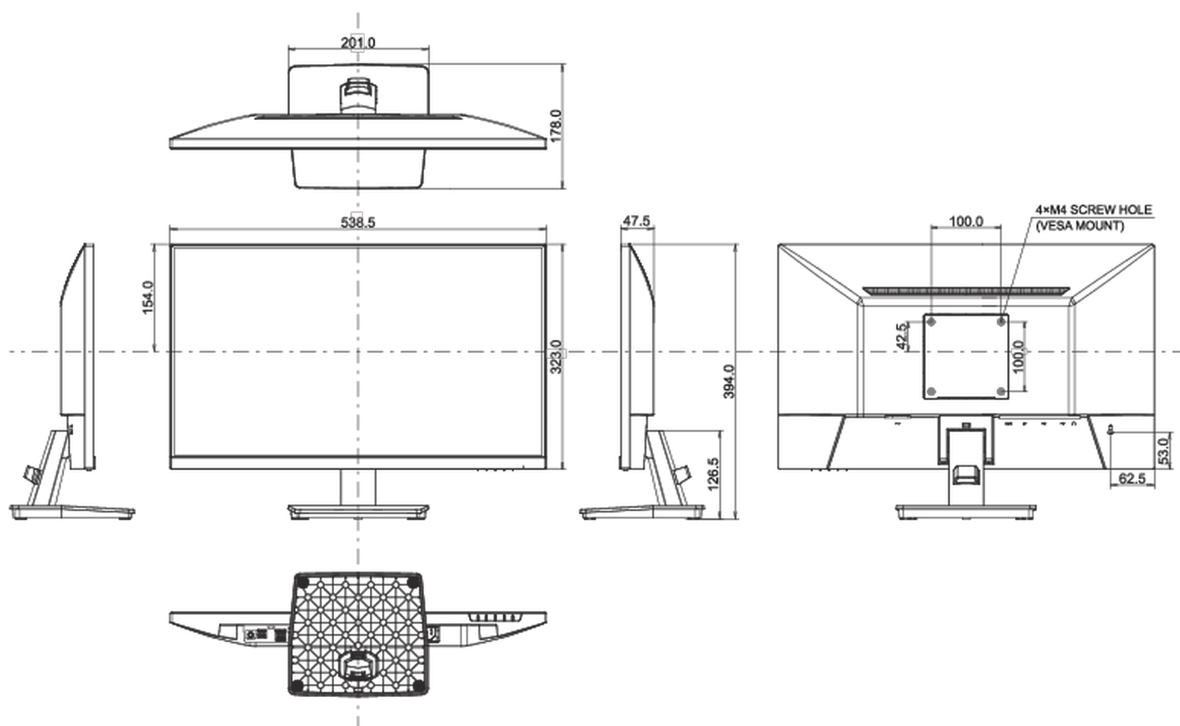

01 CARACTÉRISTIQUES DE L'ÉCRAN

Design	3 côtés sans bordure
Diagonale	23.8", 60.5cm
Matrice	dalle VA, finition mate
Résolution native	1920 x 1080 @100Hz (2.1 megapixel Full HD)
Le ratio d'aspect	16:9
Luminosité	250 cd/m ²
Contraste	4000:1
Contraste dynamique	80M:1
Temps de réponse (MPRT)	1ms
Angle de vision	horizontal/vertical: 178°/178°, droit/gauche: 89°/89°, en avant/en arrière: 89°/89°
Couleurs supportées	16.7mln (sRGB: 96%; NTSC: 72%)
Fréquence horizontale	30 - 110kHz
Surface de travail H x L	527 x 296.5mm, 20.7 x 11.7"
Taille du pixel	0.275mm
Couleur	mate, noir

04 MECANIQUE

Réglages Position Image	angle V
Angle d'inclinaison	22° en avant; 4° en arrière
Montage VESA	100 x 100mm
Système de gestion de passage des câbles	oui

05 ACCESSOIRES INCLUS

Câbles	câble d'alimentation, USB, HDMI
Autres	guide démarrage rapide, guide de sécurité

08 DIMENSIONS / POIDS

Dimensions produit L x H x P	538.5 x 394 x 178mm
Dimensions de la boîte L x H x P	615 x 126 x 405mm
Poids (sans boîte)	3.0kg
Poids (avec boîte)	4.1kg
Code EAN	4948570122653

Toutes les marques nommées sur ce site sont des marques déposées. iiyama ne pourra être tenu responsable d'éventuelles erreurs ou omissions contenues sur ce site. Tous les écrans LCD iiyama sont conformes à la norme ISO-9241-307:2008 pour ce qui concerne les défauts de pixel.