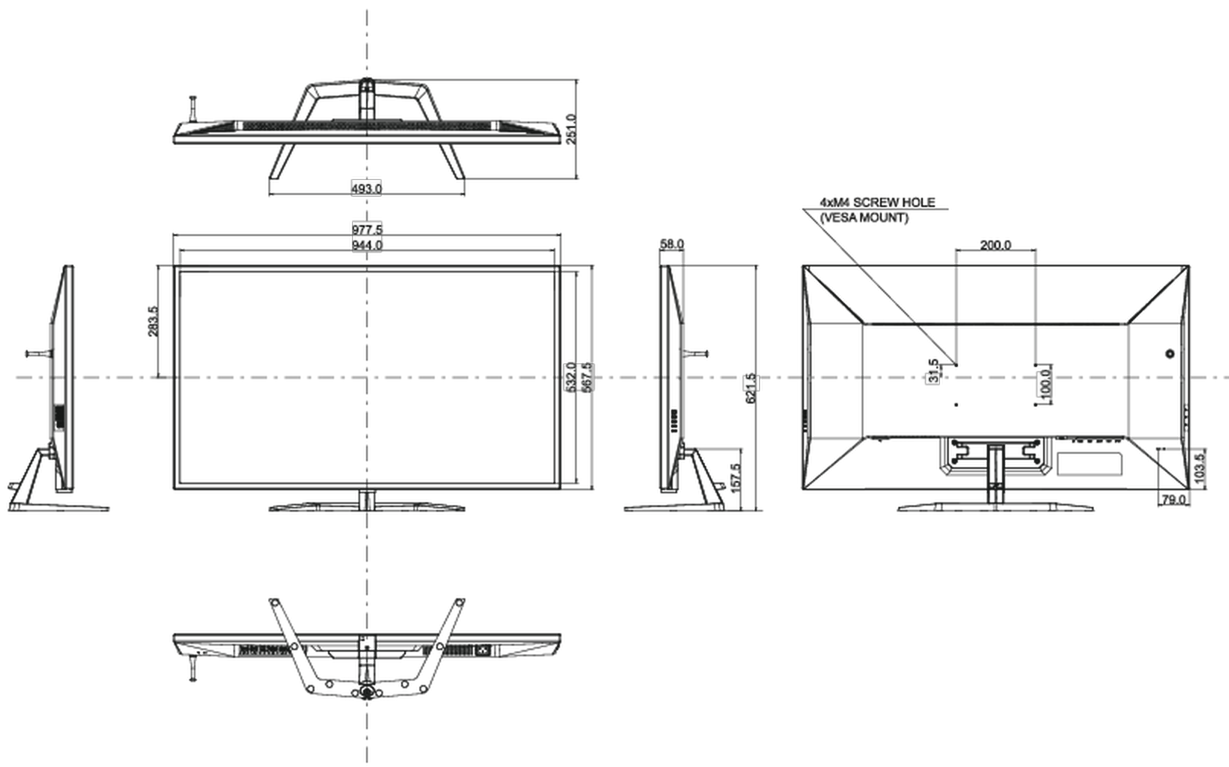

## 08 DIMENSIONS / POIDS

Dimensions produit L x H x P	977.5 x 621.5 x 251mm
Poids (sans boîte)	14.9kg
Poids (sans support)	13.1kg
Code EAN	4948570118526

*Toutes les marques nommées sur ce site sont des marques déposées. iiyama ne pourra être tenu responsable d'éventuelles erreurs ou omissions contenues sur ce site. Tous les écrans LCD iiyama sont conformes à la norme ISO-9241-307:2008 pour ce qui concerne les défauts de pixel.*