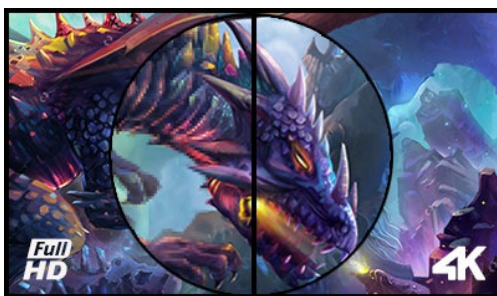

### Moniteur gaming 43" garantissant une superbe image en qualité 4K

Intégrés dans une superbe matrice VA, les 8.3 millions de pixels (3840 x 2160) font du G-Master G4380UHSU un écran idéal pour les joueurs sur PC qui souhaitent passer à la 4K. Doté d'un temps de réponse MPRT de 0.4 ms et prenant en charge 144Hz sur DisplayPort, ce moniteur vous permet de prendre des décisions en une fraction de seconde et d'oublier les effets fantômes ou les problèmes de maculage.

La fonction Black Tuner offre une meilleure performance visuelle dans les zones d'ombre et avec FreeSync Premium à bord, vous pouvez être sûr que vos jeux préférés auront désormais un aspect incroyablement net et réaliste.

4K

La Résolution UHD (3840 x 2160), plus connu sous la dénomination 4K, vous offre une zone d'affichage gigantesque avec 4 fois plus d'espace d'information et de travail qu'un écran classique en Full HD. En raison de sa haute densité de points par pouce (DPI), il affichera des images incroyablement fines et pointues.