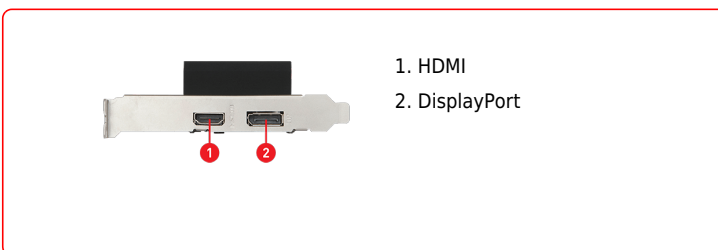

CONNEXIONS

FEATURES

MSI Afterburner

Un outil d'overclocking efficace avec options de contrôle avancées et gestion en temps réel.

MSI Afterburner

Un outil d'overclocking efficace avec options de contrôle avancées et gestion en temps réel.

MSI Afterburner

Un outil d'overclocking efficace avec options de contrôle avancées et gestion en temps réel.

MSI Afterburner

Un outil d'overclocking efficace avec options de contrôle avancées et gestion en temps réel.

MSI Afterburner

Un outil d'overclocking efficace avec options de contrôle avancées et gestion en temps réel.

MSI Afterburner

Un outil d'overclocking efficace avec options de contrôle avancées et gestion en temps réel.

MSI Afterburner

Un outil d'overclocking efficace avec options de contrôle avancées et gestion en temps réel.

MSI Afterburner

Un outil d'overclocking efficace avec options de contrôle avancées et gestion en temps réel.

MSI Afterburner

Un outil d'overclocking efficace avec options de contrôle avancées et gestion en temps réel.

MSI Afterburner

Un outil d'overclocking efficace avec options de contrôle avancées et gestion en temps réel.

MSI Afterburner

Un outil d'overclocking efficace avec options de contrôle avancées et gestion en temps réel.