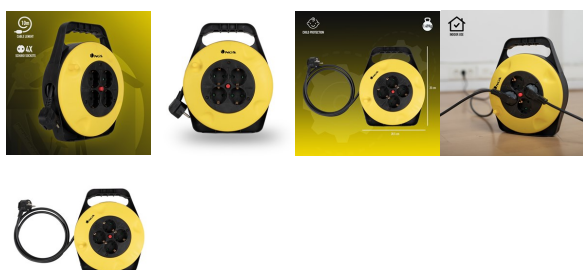

NGS GRID ROUND

RALLONGE ÉLECTRIQUE ENROULEUR AVEC 10 MÈTRES DE CÂBLE ET 4 PRISES EUROPÉENNES AVEC DISJONCTEUR 250 V

Enrouleur de câble compact et pratique de 361,5 mm, 250V, 3500W pour la maison, le bureau et le bricolage.

Quatre prises de courant de type allemand 250V

16A courant nominal

Logement en PVC garantissant une longue durée de vie et une grande résistance

Extension de 10 m de câble électrique

Poignée de transport pratique.

Comprend la protection des enfants

La légèreté et les pieds en plastique assurent une excellente stabilité.

Facile à enrouler et à rembobiner.

Avec protection contre la surchauffe par coupure thermique

Bouton de réinitialisation.

Spécifications techniques

- Câble 3G 1,5 mm, 250 V, 3500 W
- Quatre prises de type allemand 250V
- Courant nominal de 16A
- Boîtier PVC haute résistance
- Longueur de câble de 10 m
- Facile à rouler et à dérouler
- Protection thermique contre la surchauffe
- Bouton de réinitialisation