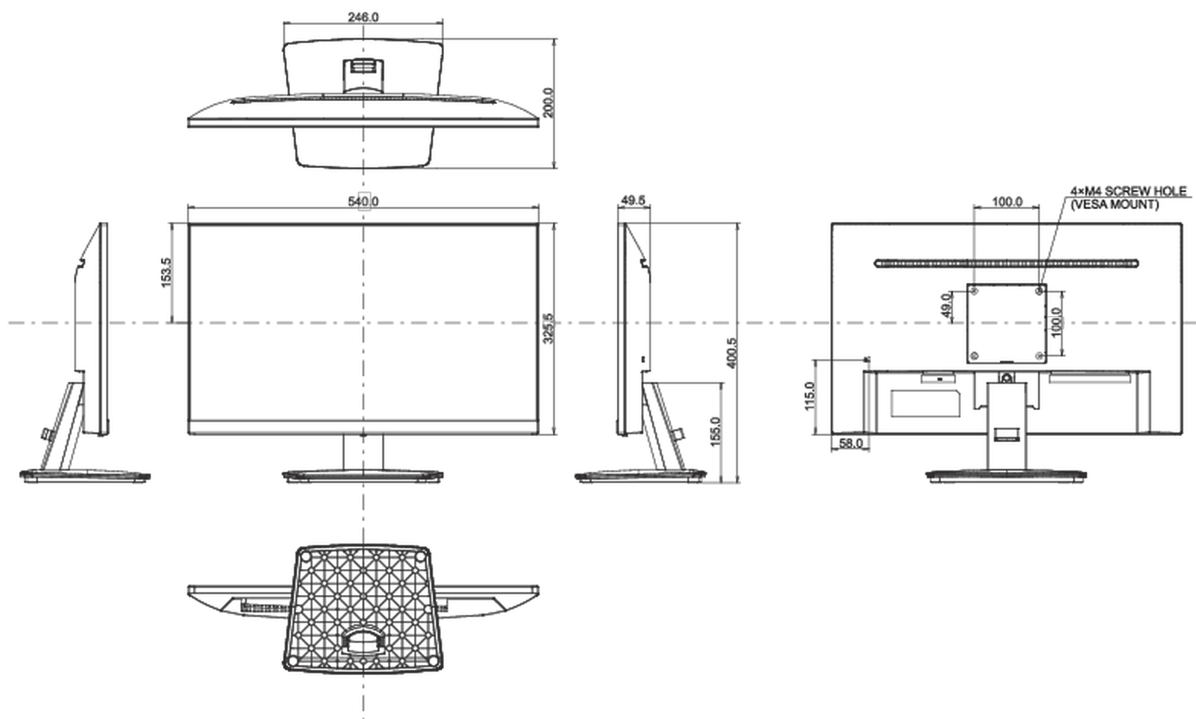

Câbles

câble d'alimentation, USB, HDMI

Autres

guide démarrage rapide, guide de sécurité

06 GESTION DE L'ÉNERGIE

Bloc d'alimentation

interne

Alimentation

AC 100 - 240V, 50/60Hz

Gestion d'alimentation

19W typique, 0.5W en veille, 0.3W éteint

07 NORMES

Certifications

CE, TÜV-Bauart, EAC, VCCI-B, PSE, RoHS support, ErP, WEEE, REACH, UKCA

Classe d'efficacité énergétique (Regulation (EU) 2017/1369)

E

REACH SVHC

au dessus de 0.1% de plomb

08 DIMENSIONS / POIDS

Dimensions produit L x H x P

540 x 400.5 x 200mm

Dimensions de la boîte L x H x P

613 x 125 x 403mm

Poids (sans boîte)

3.2kg

Poids (avec boîte)

4.0kg

Code EAN

4948570120819

Toutes les marques nommées sur ce site sont des marques déposées. iiyama ne pourra être tenu responsable d'éventuelles erreurs ou omissions contenues sur ce site. Tous les écrans LCD iiyama sont conformes à la norme ISO-9241-307:2008 pour ce qui concerne les défauts de pixel.