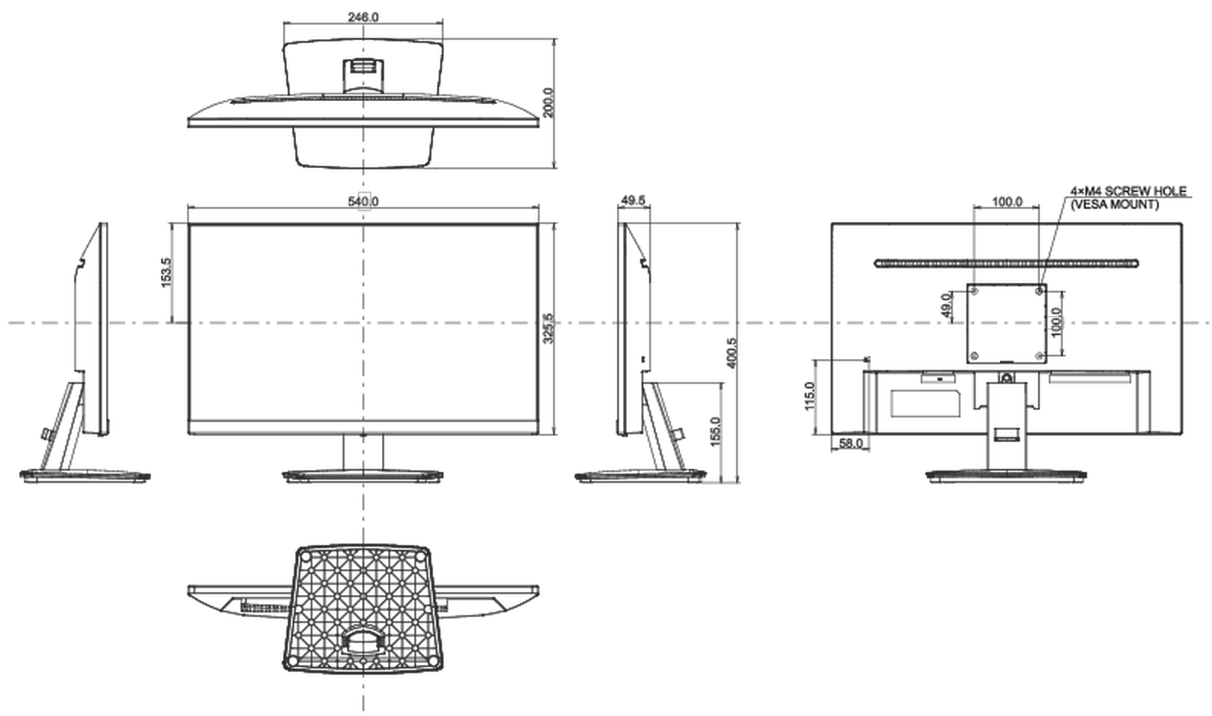

Autres

guide démarrage rapide, guide de sécurité

06 GESTION DE L'ÉNERGIE

Bloc d'alimentation

interne

Alimentation

AC 100 - 240V, 50/60Hz

Gestion d'alimentation

19W typique, 0.5W en veille, 0.3W éteint

07 NORMES

Certifications

CE, TÜV-Bauart, EAC, VCCI-B, PSE, RoHS support, ErP, WEEE, REACH, UKCA

Classe d'efficacité énergétique (Regulation (EU) 2017/1369)

E

REACH SVHC

au dessus de 0.1% de plomb

08 DIMENSIONS / POIDS

Dimensions produit L x H x P

540 x 400.5 x 200mm

Dimensions de la boîte L x H x P

613 x 125 x 403mm

Poids (sans boîte)

3.2kg

Poids (avec boîte)

4.0kg

Code EAN

4948570120796

Toutes les marques nommées sur ce site sont des marques déposées. iiyama ne pourra être tenu responsable d'éventuelles erreurs ou omissions contenues sur ce site. Tous les écrans LCD iiyama sont conformes à la norme ISO-9241-307:2008 pour ce qui concerne les défauts de pixel.