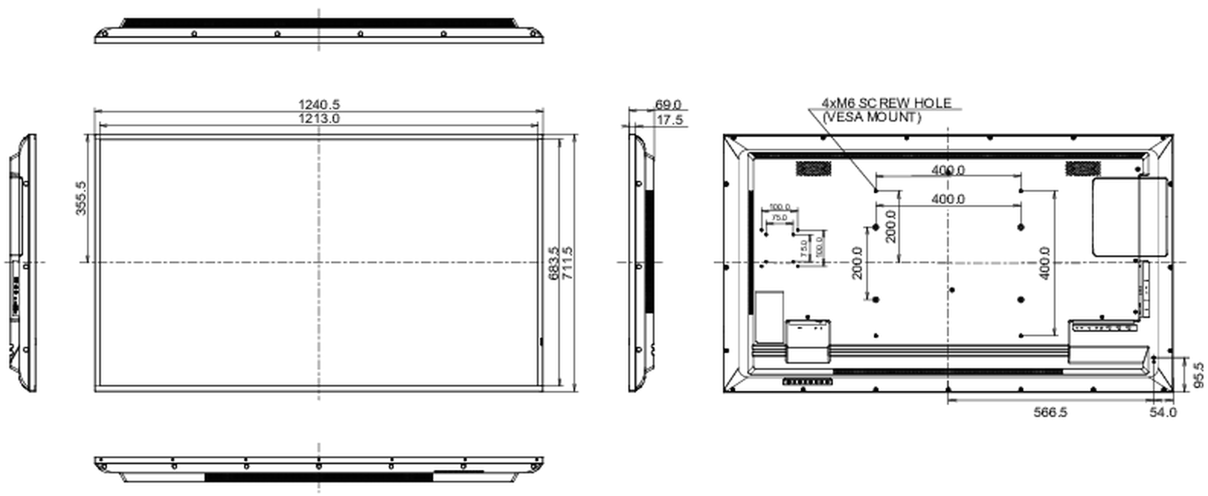

Dimensions produit L x H x P	1240.5 x 711.5 x 69mm
Dimensions de la boîte L x H x P	1370 x 850 x 156mm
Poids (sans boîte)	14.7kg
Poids (avec boîte)	20.4kg
Code EAN	4948570120956

Toutes les marques nommées sur ce site sont des marques déposées. iiyama ne pourra être tenu responsable d'éventuelles erreurs ou omissions contenues sur ce site. Tous les écrans LCD iiyama sont conformes à la norme ISO-9241-307:2008 pour ce qui concerne les défauts de pixel.