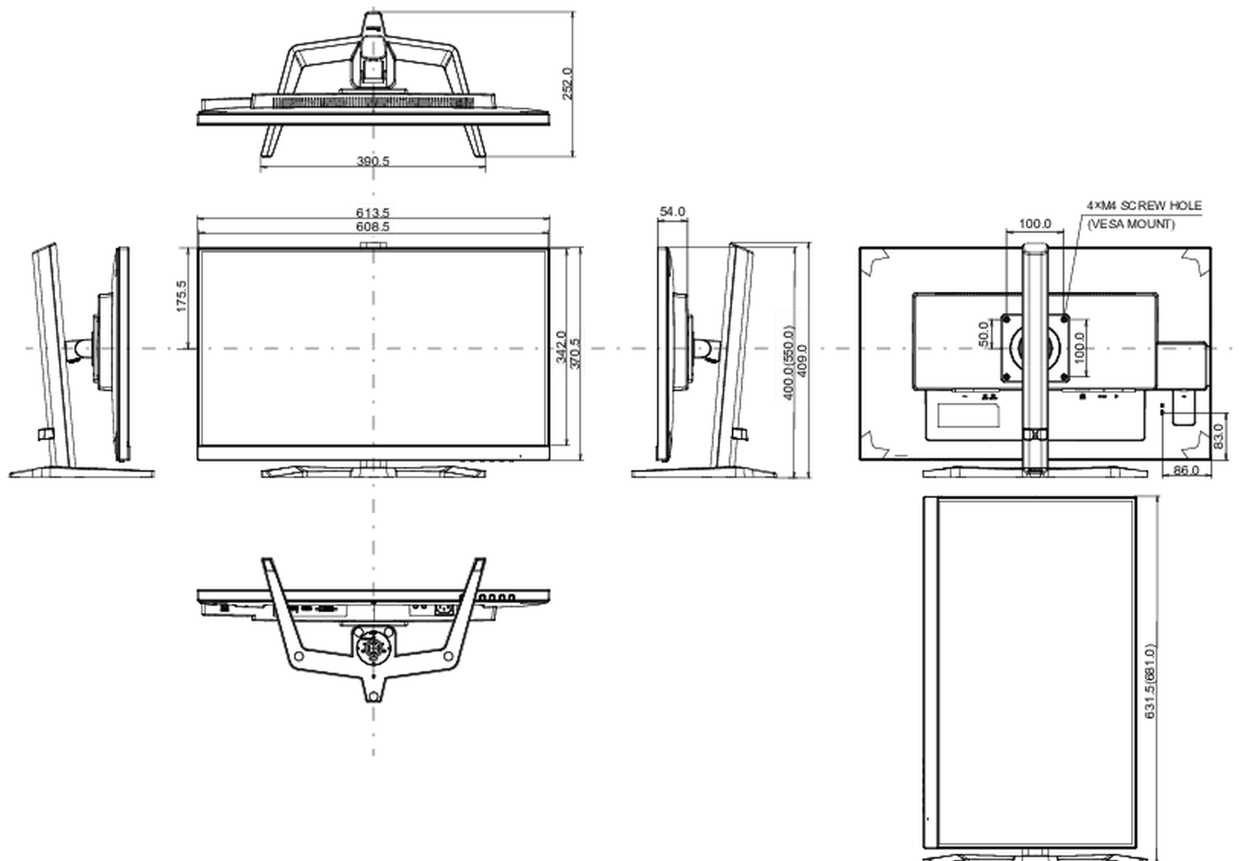

04 MECANIQUE

Réglages Position Image	hauteur, pivot (rotation), angle H, angle V
RÉGULATION DE LA HAUTEUR	150mm
Rotation (fonction PIVOT)	90°
Angle de rotation	90°; 45° gauche; 45° droit
Angle d'inclinaison	23° en avant; 5° en arrière
Montage VESA	100 x 100mm
Système de gestion de passage des câbles	oui

07 NORMES

Certifications	CE, TÜV-GS, EAC, RoHS support, ErP, WEEE, REACH, UKCA
Classe d'efficacité énergétique (Regulation (EU) 2017/1369)	F
REACH SVHC	au dessus de 0.1% de plomb

08 DIMENSIONS / POIDS

Dimensions produit L x H x P	613.5 x 400 (550) x 252mm
Poids (sans boîte)	5.8kg
Code EAN	4948570121991