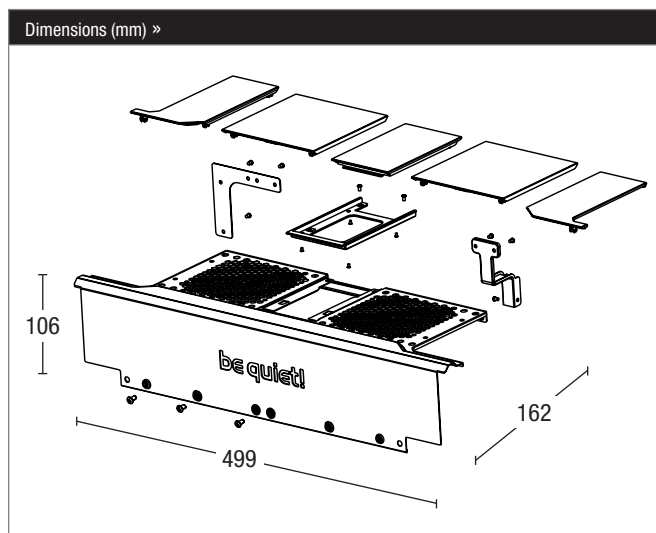

PSU SHROUD

pour le boîtier de Dark Base Pro

APPLICATIONS RECOMMANDÉES

Dark Base Pro 900

POINTS FORTS

Dissimuler l'alimentation et l'emplacement inférieur du disque dur
Montage possible de ventilateur ou SSD sur le panneau supérieur

Le cache alimentation pour Dark Base Pro 900

Améliorez votre PC avec un cache alimentation pour dissimuler l'alimentation et l'emplacement inférieur du disque dur.

Points forts »

- Support pour monter un SSD sur le dessus inclus
- Possibilité d'installer un ventilateur sur le panneau supérieur
- Couvercles modulaires supérieurs pour répondre aux exigences particulières
- Garantie 3 ans
- Conception, design et contrôle qualité effectués par l'Allemagne

Information techniques »

Réf. de l'article	BGA04
Code EAN	4260052186596
Dimensions du boîtier (L x H x P) en mm	499 x 162 x 106
Compatibilité des cages disque dur	1x single HDD cage
Option de montage du ventilateur	1x 120mm
Option de montage des lecteurs	1x SSD
Compatibilité avec les boîtiers be quiet!	Dark Base 900 avec Window Side Panel, Dark Base Pro 900, Dark Base Pro 900 rev. 2